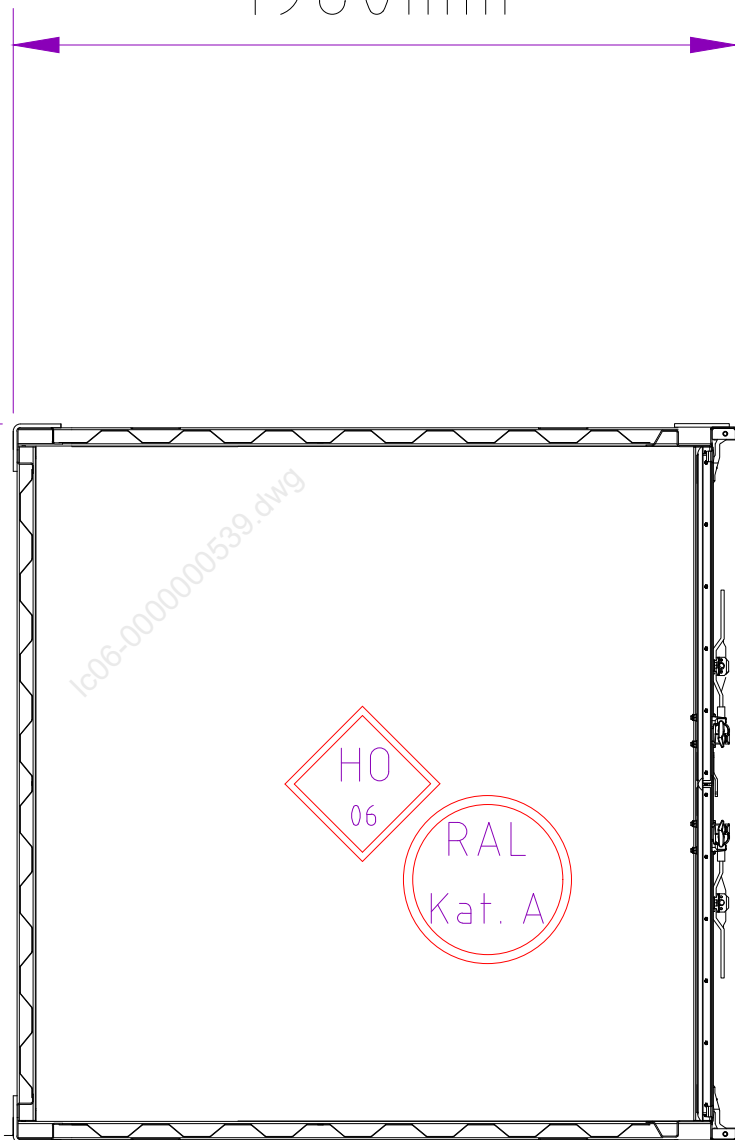

1970mm

1980mm

Container: -  
Lackierung: RAL 7035

Bodenrahmen  
RAL 7035  
Ecksäulen  
RAL 7035  
Dachrahmen  
RAL 7035

lc06-000000539.dwg

Gezeichnet von:  
EL  
Gezeichnet am:  
17.02.2023 11:26:56

Bitte um Bestätigung und  
Retournierung  
Datum Unterschrift, Firmenstempel

Zeichnungs-Nr.:  
lc06-000000539.dwg